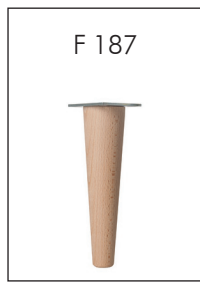

# Individuelle Fußformen - Holzfüße

Höhe: 80, 160,  
180, 200 mm  
Buche, Eiche

Höhe: 180,  
200 mm  
Eiche

Höhe: 100, 120,  
140 mm  
Buche, Eiche

Höhe: 100, 120,  
140, 160 mm  
Kernbuche, Eiche

Höhe: 30, 50,  
70 mm  
Buche, Eiche

Höhe: 100, 120,  
140 mm  
Buche, Eiche

Höhe: 125 mm  
Buche

Höhe: 100, 110,  
120, 130mm  
Buche/Metall

Höhe: 80,  
100 mm  
Buche

Höhe: 180,  
200 mm  
Buche, Eiche

Höhe: 80, 100,  
120, 140 mm  
Buche

Höhe: 40 mm  
Buche, Eiche

Höhe: 120 mm  
Chrom gebürstet

F 506

Höhe: 100, 120,  
140, 160,  
180 mm  
Schwarz Struktur

F 506

Höhe: 100, 120,  
140, 160 mm  
Alu

F 508

Höhe: 100,  
140 mm  
Alu

F 566

Höhe: 12,  
32 mm  
Alu

F 862

Höhe: 12,  
32 mm  
Schwarz Struktur

F 883

Höhe: 160,  
180 mm  
Alu poliert

F 914

Höhe: 100 mm  
Chrom gebürstet

F 921