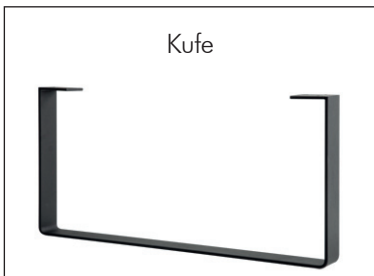

# Individuelle Fußformen - Dining

Höhe: 280,  
300 mm  
Eiche

Höhe: 280,  
300 mm  
Schwarz Struktur

Höhe: 280,  
300 mm  
Eiche

Höhe: 280,  
300 mm  
Schwarz matt

Höhe: 280,  
300 mm  
Schwarz Struktur