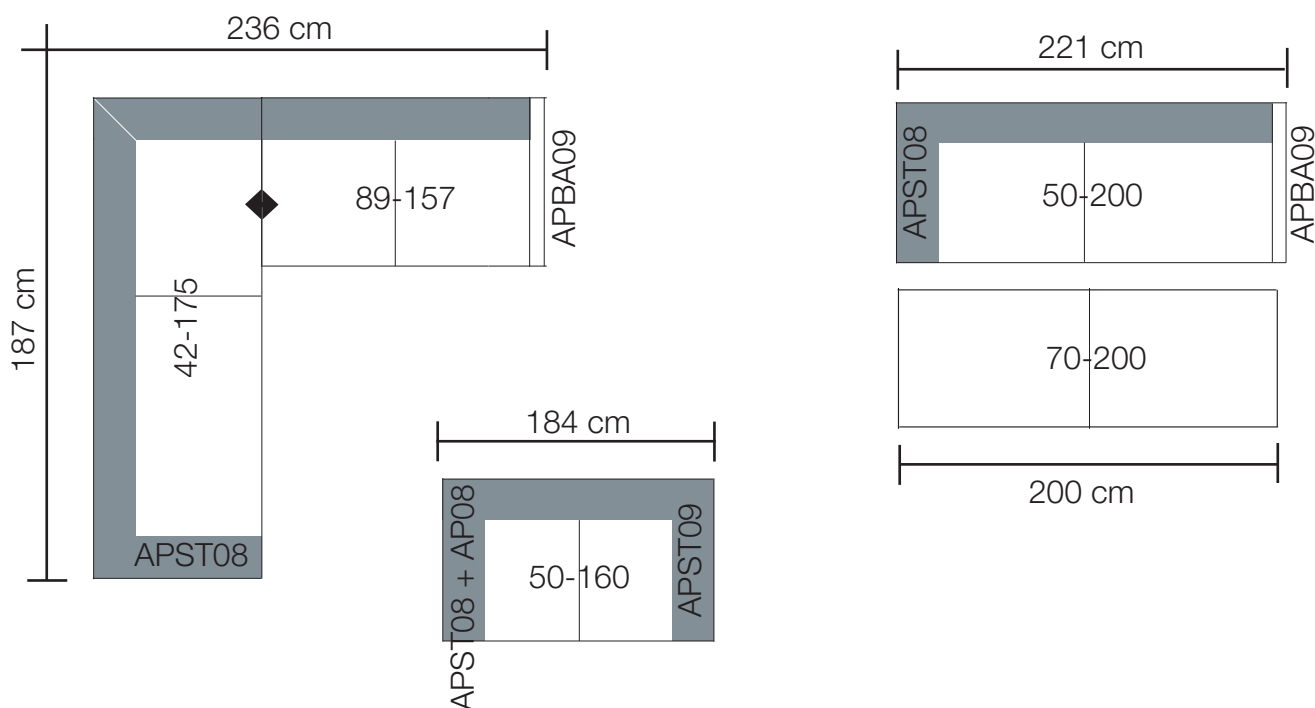

Produktspezifische Informationen:

- UNI - Modell!!! Streifen- und sonst. Rapportstoffe sind nur gegen Mehrpreis in Höhe von 15% möglich!

Die Seitenteile und die Sitzbankverlängerungen werden immer im Sofabezug gefertigt.

Sollte ein abweichender Sonderzuschnitt gewünscht werden, ist dies generell möglich, erfordert jedoch einen Mehrpreis in Höhe von 15%. Wählen Sie zwei Stoffe aus unterschiedlichen Preisgruppen, gilt für die Preisfindung die höhere Stoffgruppe! Bitte die gewünschte Zweifarbigkeit genau angeben.

- Lose Kissen sind nicht im Preis enthalten und müssen separat bestellt werden.

- Optionale Funktion gegen Mehrpreis:

1. APST08/09/89 = Aufpreis pro Seitenteil links, rechts oder beide (pro ST + 12cm)
2. APSTK08/09/89 = Aufpreis Seitenteil kurz links, rechts oder beide (pro ST +12cm); in der Tiefe 7cm kürzer
3. AP08/09/89 = Seitenteil klappbar links, rechts oder beide; **für Seitenteil ST08/ST09/ST89**
4. APBA08/09/89 = Sitzbankverlängerung links, rechts oder beide (pro Sitzbankverl. + 9cm)
5. APGRIFFBR = Ledergriff braun für Typ -10/-11
6. APGRIFFSW = Ledergriff schwarz für Typ -10/-11
7. AP60DK = Aufpreis Drehschemel schwarz Stuktur für Typ -10/-11
8. AP60DKEI = Aufpreis Drehschemel Eiche geölt bzw. bianco für Typ -10/-11

- Bitte beachten Sie, dass bei LEDER Teilungsnähte notwendig sind.

- Rücken „echt“ ist immer standard.

Kombinationsbeispiel: