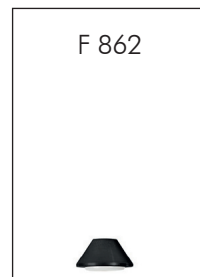

Höhe: 120, 140,  
160, 180 mm  
Schwarz Struktur

Höhe: 120, 140,  
160, 180 mm  
Chrom schwarz

Höhe: 120, 140,  
160, 180 mm  
Alu poliert

Höhe: 120,  
140 mm  
Chrom

Höhe: 120 mm  
Chrom gebürstet

Höhe: 100, 120,  
140, 160,  
180, 200 mm  
Schwarz Struktur

Höhe: 100, 120,  
140, 160 mm  
Alu

Höhe: 100,  
140 mm  
Alu

Höhe: 30, 50  
70 mm  
Chrom

Höhe: 30, 50  
70 mm  
Schwarz Struktur

Höhe: 200 mm  
Schwarz Chrom

Höhe: 120,  
140 mm  
Chrom

Höhe: 12,  
32 mm  
Alu

Höhe: 12,  
32 mm  
Schwarz Struktur

Höhe: 160,  
180 mm  
Alu poliert

Höhe: 120 mm  
Alu

Höhe: 100 mm  
Chrom gebürstet

Höhe: 100, 120,  
140 mm  
Chrom gebürstet

Höhe: 80 mm  
Chrom gebürstet

Höhe: 120,  
160 mm  
Alu matt