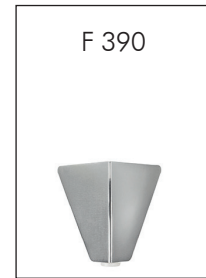

# Individuelle Fußformen - Metallfüße

Höhe: 120 mm  
Alu poliert

Höhe: 120 mm  
Shiny bronze

Höhe: 100,  
120 mm  
Chrom

Höhe: 100, 120,  
140, 160, 180,  
200 mm  
Schwarz matt

Höhe: 80, 160,  
180, 200, 220,  
240 mm  
Chrom

Höhe: 120, 140,  
160, 180 mm  
Schwarz Struktur

Höhe: 120, 140,  
160, 180 mm  
Chrom schwarz

Höhe: 120, 140,  
160, 180 mm  
Alu poliert

Höhe: 120,  
140 mm  
Chrom

Höhe: 120 mm  
Chrom gebürstet

Höhe: 100, 120,  
140, 160,  
180, 200 mm  
Schwarz Struktur

Höhe: 100, 120,  
140, 160 mm  
Alu

Höhe: 100,  
140 mm  
Alu

Höhe: 30, 50  
70 mm  
Chrom

Höhe: 30, 50  
70 mm  
Schwarz Struktur

Höhe: 200 mm  
Schwarz Chrom

Höhe: 120,  
140 mm  
Chrom

Höhe: 12,  
32 mm  
Alu

Höhe: 12,  
32 mm  
Schwarz Struktur

Höhe: 160,  
180 mm  
Alu poliert

Höhe: 120 mm  
Alu

Höhe: 100 mm  
Chrom gebürstet

Höhe: 100, 120,  
140 mm  
Chrom gebürstet

Höhe: 80 mm  
Chrom gebürstet

Höhe: 120,  
160 mm  
Alu matt