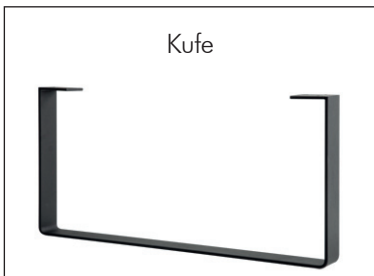

Höhe: 12,  
32 mm  
Schwarz Struktur

Höhe: 160,  
180 mm  
Alu poliert

Höhe: 120 mm  
Alu

Höhe: 100 mm  
Chrom gebürstet

Höhe: 100, 120,  
140 mm  
Chrom gebürstet

Höhe: 80 mm  
Chrom gebürstet

Höhe: 120,  
160 mm  
Alu matt

# Individuelle Fußformen - Dining

Höhe: 280,  
300 mm  
Eiche

Höhe: 280,  
300 mm  
Schwarz Struktur

Höhe: 280,  
300 mm  
Eiche

Höhe: 280,  
300 mm  
Schwarz matt

Höhe: 280,  
300 mm  
Schwarz Struktur