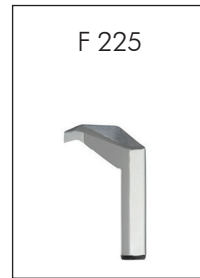

# Individuelle Fußformen - Metallfüße

Höhe: 120 mm  
Alu poliert

Höhe: 120 mm  
Shiny bronze

Höhe: 100,  
120 mm  
Chrom

Höhe: 100, 120,  
140, 160, 180,  
200 mm  
Schwarz matt

Höhe: 80, 160,  
180, 200, 220,  
240 mm  
Chrom

Höhe: 120, 140,  
160, 180 mm  
Schwarz Struktur

Höhe: 120, 140,  
160, 180 mm  
Chrom schwarz

Höhe: 120, 140,  
160, 180 mm  
Alu poliert

Höhe: 120,  
140 mm  
Chrom

Höhe: 120 mm  
Chrom gebürstet

Höhe: 100, 120,  
140, 160,  
180, 200 mm  
Schwarz Struktur

Höhe: 100, 120,  
140, 160 mm  
Alu

Höhe: 100,  
140 mm  
Alu

Höhe: 30, 50  
70 mm  
Chrom

Höhe: 30, 50  
70 mm  
Schwarz Struktur

Höhe: 200 mm  
Schwarz Chrom

Höhe: 120,  
140 mm  
Chrom

Höhe: 12,  
32 mm  
Alu

Höhe: 12,  
32 mm  
Schwarz Struktur

Höhe: 160,  
180 mm  
Alu poliert

Höhe: 120 mm  
Alu

Höhe: 100 mm  
Chrom gebürstet

Höhe: 100, 120,  
140 mm  
Chrom gebürstet

Höhe: 80 mm  
Chrom gebürstet

Höhe: 120,  
160 mm  
Alu matt