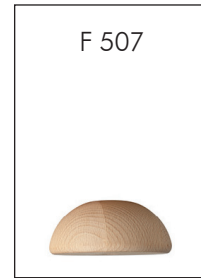

F 507

Höhe: 40 mm
Buche