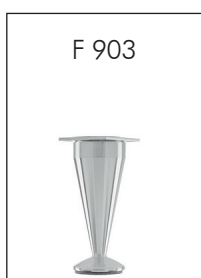

Höhe: 120, 140,  
160, 180 mm  
Schwarz Struktur

Höhe: 120, 140,  
160, 180 mm  
Chrom schwarz

Höhe: 120, 140,  
160, 180 mm  
Alu poliert

Höhe: 120,  
140 mm  
Chrom

Höhe: 120 mm  
Chrom gebürstet

Höhe: 100, 120,  
140, 160,  
180, 200 mm  
Schwarz Struktur

Höhe: 100, 120,  
140, 160 mm  
Alu

Höhe: 100,  
140 mm  
Alu

Höhe: 30, 50  
70 mm  
Chrom

Höhe: 30, 50  
70 mm  
Schwarz Struktur

Höhe: 200 mm  
Schwarz Chrom

Höhe: 120,  
140 mm  
Chrom

Höhe: 12,  
32 mm  
Alu

Höhe: 12,  
32 mm  
Schwarz Struktur

Höhe: 160,  
180 mm  
Alu poliert

Höhe: 120 mm  
Alu

Höhe: 100 mm  
Chrom gebürstet

Höhe: 100, 120,  
140 mm  
Chrom gebürstet

Höhe: 80 mm  
Chrom gebürstet

Höhe: 120,  
160 mm  
Alu matt