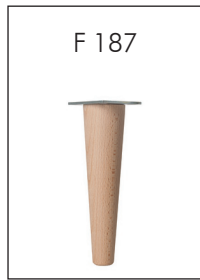

# Individuelle Fußformen - Holzfüße

F 147

Höhe: 80, 160,  
180, 200 mm  
Buche, Eiche

F 187

Höhe: 180,  
200 mm  
Eiche

F 205

Höhe: 100, 120,  
140 mm  
Buche, Eiche

F 221

Höhe: 100, 120,  
140, 160 mm  
Kernbuche, Eiche

F 226

Höhe: 160, 180,  
200 mm  
Buche

F 272

Höhe: 30, 50,  
70 mm  
Buche, Eiche

F 301

Höhe: 100, 120,  
140 mm  
Buche, Eiche

F 410