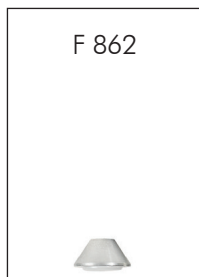

Höhe: 120, 140,  
160, 180 mm  
Schwarz Struktur

Höhe: 120, 140,  
160, 180 mm  
Chrom schwarz

Höhe: 120, 140,  
160, 180 mm  
Alu poliert

Höhe: 120,  
140 mm  
Chrom

Höhe: 120 mm  
Chrom gebürstet

Höhe: 100, 120,  
140, 160,  
180, 200 mm  
Schwarz Struktur

Höhe: 100, 120,  
140, 160 mm  
Alu

Höhe: 100,  
140 mm  
Alu

Höhe: 30, 50  
70 mm  
Chrom

Höhe: 30, 50  
70 mm  
Schwarz Struktur

Höhe: 200 mm  
Schwarz Chrom

Höhe: 120,  
140 mm  
Chrom

Höhe: 12,  
32 mm  
Alu

Höhe: 12,  
32 mm  
Schwarz Struktur

Höhe: 160,  
180 mm  
Alu poliert

Höhe: 120 mm  
Alu

Höhe: 100 mm  
Chrom gebürstet

Höhe: 100, 120,  
140 mm  
Chrom gebürstet

Höhe: 80 mm  
Chrom gebürstet

Höhe: 120,  
160 mm  
Alu matt