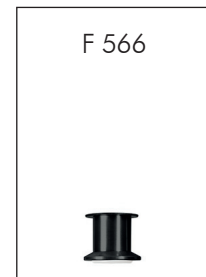

# Individuelle Fußformen - Metallfüße

Höhe: 120 mm  
Alu poliert

Höhe: 120 mm  
Shiny bronze

Höhe: 100,  
120 mm  
Chrom

Höhe: 100, 120,  
140, 160, 180,  
200 mm  
Schwarz matt

Höhe: 80, 160,  
180, 200, 220,  
240 mm  
Chrom

Höhe: 120, 140,  
160, 180 mm  
Schwarz Struktur

Höhe: 120, 140,  
160, 180 mm  
Chrom schwarz

Höhe: 120, 140,  
160, 180 mm  
Alu poliert

Höhe: 120,  
140 mm  
Chrom

Höhe: 120 mm  
Chrom gebürstet

Höhe: 100, 120,  
140, 160,  
180, 200 mm  
Schwarz Struktur

Höhe: 100, 120,  
140, 160 mm  
Alu

Höhe: 100,  
140 mm  
Alu

Höhe: 30, 50  
70 mm  
Chrom

Höhe: 30, 50  
70 mm  
Schwarz Struktur

Höhe: 200 mm  
Schwarz Chrom

Höhe: 120,  
140 mm  
Chrom

Höhe: 12,  
32 mm  
Alu

Höhe: 12,  
32 mm  
Schwarz Struktur

Höhe: 160,  
180 mm  
Alu poliert

Höhe: 120 mm  
Alu

Höhe: 100 mm  
Chrom gebürstet

Höhe: 100, 120,  
140 mm  
Chrom gebürstet

Höhe: 80 mm  
Chrom gebürstet

Höhe: 120,  
160 mm  
Alu matt