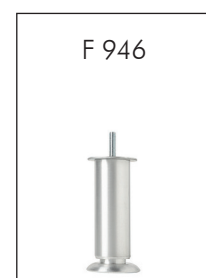

Höhe: 100, 120,  
140, 160 mm  
Alu

Höhe: 100,  
140 mm  
Alu

Höhe: 30, 50  
70 mm  
Chrom

Höhe: 30, 50  
70 mm  
Schwarz Struktur

Höhe: 200 mm  
Schwarz Chrom

Höhe: 120,  
140 mm  
Chrom

Höhe: 12,  
32 mm  
Alu

Höhe: 12,  
32 mm  
Schwarz Struktur

Höhe: 160,  
180 mm  
Alu poliert

Höhe: 120 mm  
Alu

Höhe: 100 mm  
Chrom gebürstet

Höhe: 100, 120,  
140 mm  
Chrom gebürstet

Höhe: 80 mm  
Chrom gebürstet

Höhe: 120,  
160 mm  
Alu matt