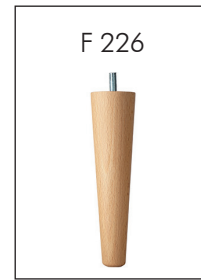

F 226

Höhe: 160, 180,
200 mm
Buche