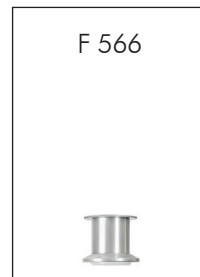

# Individuelle Fußformen - Metallfüße

Höhe: 120 mm  
Alu poliert

Höhe: 120 mm  
Shiny bronze

Höhe: 100,  
120 mm  
Chrom

Höhe: 100, 120,  
140, 160, 180,  
200 mm  
Schwarz matt

Höhe: 80, 160,  
180, 200, 220,  
240 mm  
Chrom

Höhe: 120, 140,  
160, 180 mm  
Schwarz Struktur

Höhe: 120, 140,  
160, 180 mm  
Chrom schwarz

Höhe: 120, 140,  
160, 180 mm  
Alu poliert

Höhe: 120,  
140 mm  
Chrom

Höhe: 120 mm  
Chrom gebürstet

Höhe: 100, 120,  
140, 160,  
180, 200 mm  
Schwarz Struktur

Höhe: 100, 120,  
140, 160 mm  
Alu

Höhe: 100,  
140 mm  
Alu

Höhe: 30, 50  
70 mm  
Chrom

Höhe: 30, 50  
70 mm  
Schwarz Struktur

Höhe: 200 mm  
Schwarz Chrom

Höhe: 120,  
140 mm  
Chrom

Höhe: 12,  
32 mm  
Alu

Höhe: 12,  
32 mm  
Schwarz Struktur

Höhe: 160,  
180 mm  
Alu poliert

Höhe: 120 mm  
Alu

Höhe: 100 mm  
Chrom gebürstet

Höhe: 100, 120,  
140 mm  
Chrom gebürstet

Höhe: 80 mm  
Chrom gebürstet

Höhe: 120,  
160 mm  
Alu matt