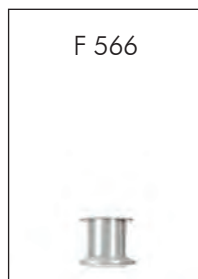

Höhe: 120 mm
Chrom gebürstet

F 506

Höhe: 100, 120,
140, 160,
180, 200 mm
Schwarz Struktur

F 506

Höhe: 100, 120,
140, 160 mm
Alu

F 508

Höhe: 100,
140 mm
Alu

F 566

Höhe: 30, 50,
70 mm
Chrom

F 623

Höhe: 200 mm
Schwarz Chrom

F 840

Höhe: 120,
140 mm
Chrom

F 862

Höhe: 12,
32 mm
Alu

F 883