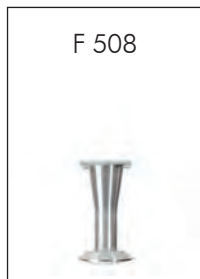

Höhe: 120 mm
Chrom gebürstet

F 506

Höhe: 100, 120,
140, 160,
180, 200 mm
Schwarz Struktur

F 506

Höhe: 100, 120,
140, 160 mm
Alu

F 508

Höhe: 100,
140 mm
Alu

F 566

Höhe: 30, 50,
70 mm
Chrom

F 623

Höhe: 200 mm
Schwarz Chrom

F 840

Höhe: 120,
140 mm
Chrom

F 862

Höhe: 12,
32 mm
Alu

F 883