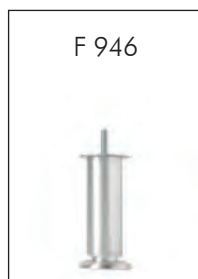

Höhe: 30, 50,
70 mm
Chrom

F 623

Höhe: 200 mm
Schwarz Chrom

F 840

Höhe: 120,
140 mm
Chrom

F 862

Höhe: 12,
32 mm
Alu

F 883

Höhe: 160,
180 mm
Alu poliert

F 903

Höhe: 120 mm
Alu

F 914

Höhe: 100 mm
Chrom gebürstet

F 921

Höhe: 100, 120,
140 mm
Chrom gebürstet

F 927

Höhe: 80 mm
Chrom gebürstet

F 937

Höhe: 100,
160 mm
Chrom gebürstet

F 946

Höhe: 120,
160 mm
Alu matt

F 947

Höhe: 100 mm
Alu geschliffen