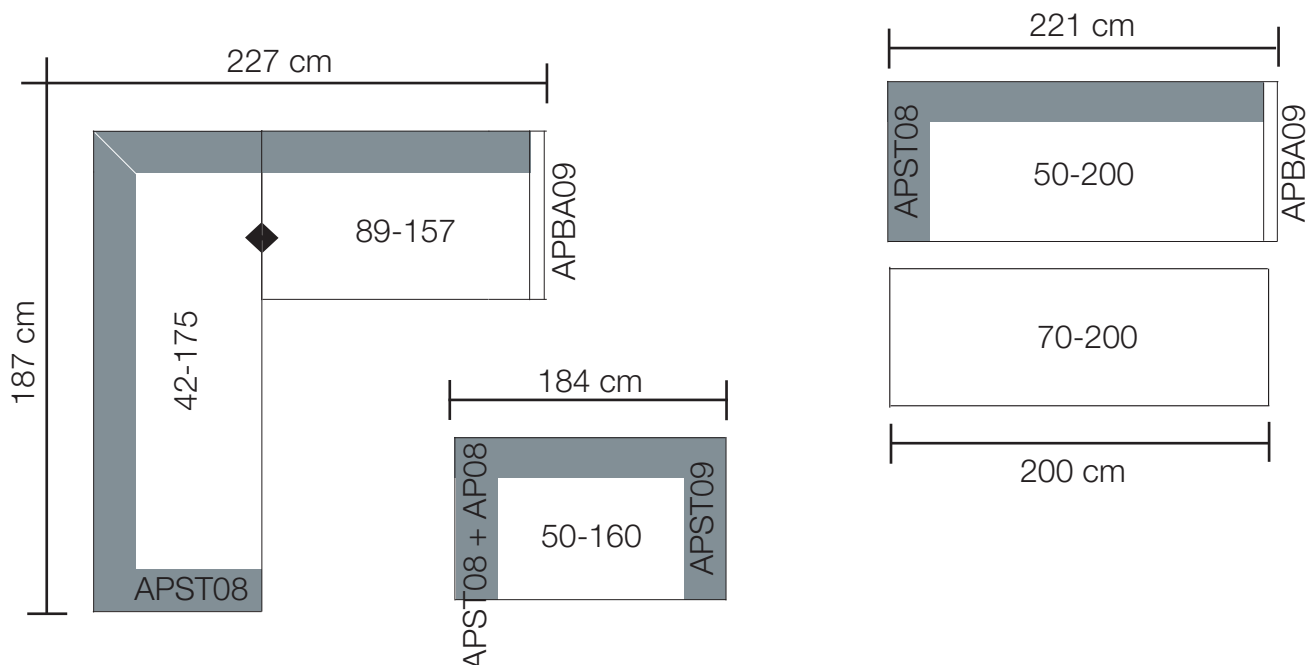

Lieferbare Fußhöhen: 280mm = SH 52cm
300mm = SH 54cm

Details:

Seitenteil
Breite + 12cm

**Alternativ:
Kurz-Seitenteil**
(-7cm kürzer als
Sitzbabschluss)
Breite +12cm

Sitzverbreiterung
Sitzbankverlängerung
Breite + 9 cm

- Lose Kissen sind nicht im Preis enthalten und müssen separat bestellt werden.

- Optionale Funktion gegen Mehrpreis:

1. APST08/09/89 = Aufpreis pro Seitenteil links, rechts oder beide (pro ST + 12cm)
2. APSTK08/09/89 = Aufpreis Seitenteil kurz links, rechts oder beide (pro ST +12cm); in der Tiefe 7cm kürzer
3. AP08/09/89 = Seitenteil klappbar links, rechts oder beide; **für Seitenteil ST08/ST09/ST89**
4. APBA08/09/89 = Sitzbankverlängerung links, rechts oder beide (pro Sitzbankverl. + 9cm)
5. APGRIFFBR = Ledergriff braun für Typ -10/-11
6. APGRIFFSW = Ledergriff schwarz für Typ -10/-11
7. AP60DK = Aufpreis Drehschemel schwarz Stuktur für Typ -10/-11
8. AP60DKEI = Aufpreis Drehschemel Eiche geölt bzw. bianco für Typ -10/-11

- Bitte beachten Sie, dass bei LEDER Teilungsnähte notwendig sind.

- Rücken „echt“ ist immer standard.

Kombinationsbeispiel:

Lieferbare Fußformen:

Standard-Fuß F900
Schwarz Struktur

Standard-Fuß F506
Schwarz Struktur

HOCKERBÄNKE

70-140

S-Hockerbank
140x57

70-160

M-Hockerbank
160x57

70-180

L-Hockerbank
180x57

70-200