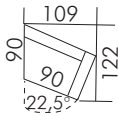

99
Ecksofa 2-sitzig schräg
mit Abschl.-hocker rechts
203x128x79

48
Element schräg
ST links
109x122x79

49
Element schräg
ST rechts
109x122x79

70
Hockerbank
133x74

K24
Sofakissen mit
Inlett + RV
38x38

K26
Rückenkissen mit
Inlett + RV "soft"
52x52