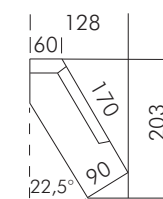

52
Longchair
1 ST links
98x167x79

53
Longchair
1 ST rechts
98x167x79

72
XL-Longchair
1 ST links
123x167x79

73
XL-Longchair
1 ST rechts
123x167x79

41
Ecksofa 2-sitzig
Abschl. hocker rechts
212x88x79

42
Ecksofa 2-sitzig
Abschl. hocker links
212x88x79

68
Recamiere
1 ST links
212x90x79

69
Recamiere
1 ST rechts
212x90x79

84
Element
Abschl.-hocker links
125x90x79

85
Element
Abschl.-hocker rechts
125x90x79

98
Ecksofa 2-sitzig schräg
mit Abschl.-hocker links
203x128x79

99
Ecksofa 2-sitzig schräg
mit Abschl.-hocker rechts
203x128x79

48
Element schräg
ST links
109x122x79

49
Element schräg
ST rechts
109x122x79

70
Hockerbank
133x74

K24
Sofakissen mit
Inlett + RV
38x38

K26
Rückenkissen mit
Inlett + RV "soft"
52x52