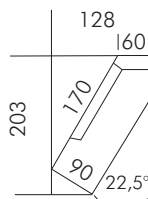

52
Longchair
1 ST links
98x167x79

53
Longchair
1 ST rechts
98x167x79

72
XL-Longchair
1 ST links
123x167x79

73
XL-Longchair
1 ST rechts
123x167x79

41
Ecksofa 2-sitzig
Abschl. hocker rechts
212x88x79

42
Ecksofa 2-sitzig
Abschl. hocker links
212x88x79

68
Recamiere
1 ST links
212x90x79

69
Recamiere
1 ST rechts
212x90x79

84
Element
Abschl.-hocker links
125x90x79

85
Element
Abschl.-hocker rechts
125x90x79

98
Ecksofa 2-sitzig schräg
mit Abschl.-hocker links
203x128x79

99
Ecksofa 2-sitzig schräg
mit Abschl.-hocker rechts
203x128x79

48
Element schräg
ST links
109x122x79

49
Element schräg
ST rechts
109x122x79

70
Hockerbank
133x74

K24
Sofakissen mit
Inlett + RV
38x38

K26
Rückenkissen mit
Inlett + RV "soft"
52x52