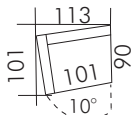

T95
Element schräg
ST rechts
113x101x85