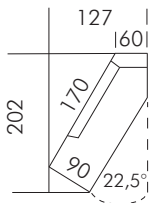

T99
Ecksofa 2-sitzig schräg
mit Abschl.-hocker rechts
202x127x85