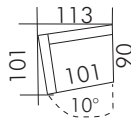

84
Element
Abschl.-hocker links
122x89x85

85
Element
Abschl.-hocker rechts
122x89x85

41
Ecksofa 2-sitzig
Abschl. hocker rechts
209x89x85

42
Ecksofa 2-sitzig
Abschl. hocker links
209x89x85

98
Ecksofa 2-sitzig schräg
mit Abschl.-hocker links
202x127x85

99
Ecksofa 2-sitzig schräg
mit Abschl.-hocker rechts
202x127x85

48
Element schräg
ST links
104x122x85

49
Element schräg
ST rechts
104x122x85

94
Element schräg
ST links
113x101x85

95
Element schräg
ST rechts
113x101x85

40
Sofa 3-sitzig schräg
2 ST
226x113/101x85
2-teilig

T05
Eckteil
Spitzecke
88x88x85

T18
Element
1 ST links
84x89x85

T19
Element
1 ST rechts
84x89x85

T96
Element
1 ST links
94x89x85

T97
Element
1 ST rechts
94x89x85