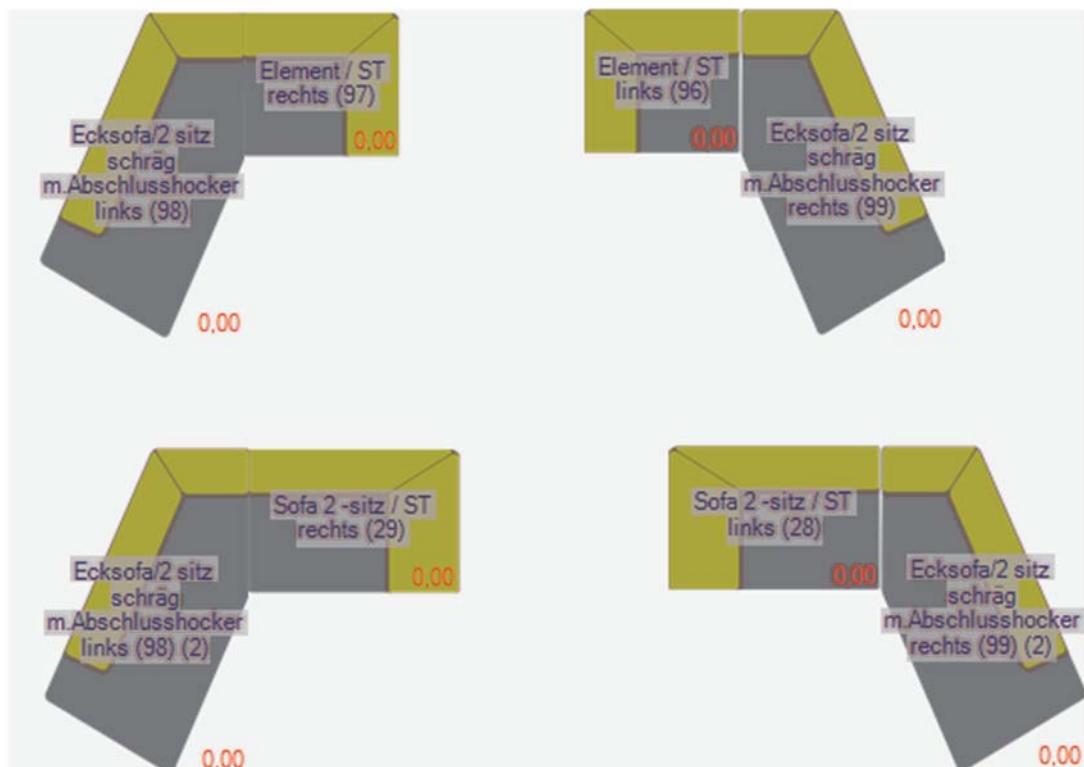

K44
Sofakissen
mit Inlett + RV
52x52
mit Biese

K91
Nierenkissen
47x27
mit Biese

K92
Nierenkissen
57x27
mit Biese

KS8
Kissensatz
1xK44 + 2xK22

Sofaaufbau

- 1 | Gestell: Holzrahmen mit Nosagunterfederung
- 2 | Sitz: Sandwichtaufbau aus hochwertigem Kaltschaumsitz, flauschigem Diolen abgedeckt; Sitztiefe normal: 58cm
Sitztiefe bei T-Typen: 63cm
- 3 | Rücken: Polyetherschaum mit Vlies umhüllt auf Gummigurtunterfederung
- 4 | Fußausführung: F123 Kufe schwarz Struktur; ergibt eine Sitzhöhe von 43 cm
Alternativ-Fuß: F135 Schwarz matt, F137 Chrom, F187 Eiche

Lieferbare Fußhöhen: 180mm = SH 43cm
200mm = SH 45cm

Super soft
by Ponsel

Produktspezifische Informationen:

- UNI - Modell!!! Streifen- und sonst. Rapportstoffe sind nur gegen Mehrpreis in Höhe von 15% möglich! Sollte ein abweichender Sonderzuschnitt gewünscht werden, ist dies generell möglich, erfordert jedoch einen Mehrpreis in Höhe von 15%. Wählen Sie zwei Stoffe aus unterschiedlichen Preisgruppen, gilt für die Preisfindung die höhere Stoffgruppe! Bitte die gewünschte Zweifarbigkeit genau angeben.
- Lose Kissen sind nicht im Preis enthalten und müssen separat bestellt werden.
- Optionale Funktion gegen Mehrpreis:
 1. APSVZMOT = Sitzvorzug motorisch mit Sensorsteuerung; nur möglich bei den Typen -25, -26, -31, -33, -38/-39, -54/-55 und -T25, -T26, -T31, -T33, -T38/-T39, -T54/-T55
 2. AP08/09/89 = Seitenteil(e) klappbar links, rechts oder beide
- Bei der Kombination bzw. beim Anschluss von "Elementen ohne Seitenteile" sind zwei zusätzliche Möbelfüße und Montageklötze erforderlich, die extra berechnet werden!
- Bitte beachten Sie, dass bei LEDER Teilungsnähte notwendig sind.