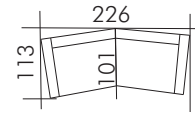

T40
Sofa 3-sitzig schräg
2 ST
226x113/101x85
2-teilig

Sofaaufbau

1. 1 | Gestell: Holzrahmen mit Nosagunterfederung
2. 2 | Sitz: Sandwichtaufbau aus hochwertigem Kaltschaumsitz, flauschigem Diolen abgedeckt; Sitztiefe normal: 58cm
   Sitztiefe bei T-Typen: 63cm
3. 3 | Rücken: Polyetherschaum mit Vlies umhüllt auf Gummigurtunterfederung
4. 4 | Fußausführung: F123 Kufe schwarz Struktur; ergibt eine Sitzhöhe von 43 cm
   Alternativ-Fuß: F135 Schwarz matt, F137 Chrom, F187 Eiche

Lieferbare Fußhöhen: 180mm = SH 43cm
200mm = SH 45cm

Super soft
by Ponsel