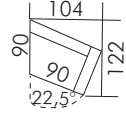

T94
Element schräg
ST links
113x101x85