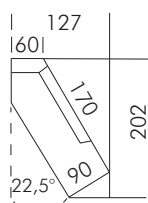

Sofaaufbau

1. 1 | Gestell: Holzrahmen mit Nosagunterfederung
2. 2 | Sitz: Sandwichtaufbau aus hochwertigem Kaltschaumsitz, flauschigem Diolen abgedeckt; Sitztiefe normal: 58cm
   Sitztiefe bei T-Typen: 63cm
3. 3 | Rücken: Polyetherschaum mit Vlies umhüllt auf Gummigurtunterfederung
4. 4 | Fußausführung: F123 Kufe schwarz Struktur; ergibt eine Sitzhöhe von 43 cm
   Alternativ-Fuß: F135 Schwarz matt, F137 Chrom, F187 Eiche

Lieferbare Fußhöhen: 180mm = SH 43cm
200mm = SH 45cm

Super soft
by Ponsel