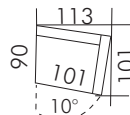

T40
Sofa 3-sitzig schräg
2 ST
226x113/101x85
2-teilig