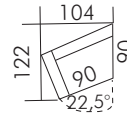

T42
Ecksofa 2-sitzig
Abschl. hocker links
209x89x85

T98
Ecksofa 2-sitzig schräg
mit Abschl.-hocker links
202x127x85

T99
Ecksofa 2-sitzig schräg
mit Abschl.-hocker rechts
202x127x85

T48
Element schräg
ST links
104x122x85