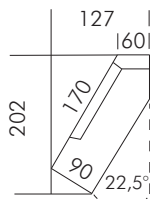

84
Element
Abschl.-hocker links
122x89x85

85
Element
Abschl.-hocker rechts
122x89x85

41
Ecksofa 2-sitzig
Abschl. hocker rechts
209x89x85

42
Ecksofa 2-sitzig
Abschl. hocker links
209x89x85

98
Ecksofa 2-sitzig schräg
mit Abschl.-hocker links
202x127x85

99
Ecksofa 2-sitzig schräg
mit Abschl.-hocker rechts
202x127x85

48
Element schräg
ST links
104x122x85

49
Element schräg
ST rechts
104x122x85

94
Element schräg
ST links
113x101x85

95
Element schräg
ST rechts
113x101x85