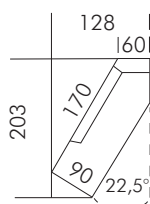

52
Longchair
1 ST links
98x167x79

53
Longchair
1 ST rechts
98x167x79

72
XL-Longchair
1 ST links
123x167x79

73
XL-Longchair
1 ST rechts
123x167x79

41
Ecksofa 2-sitzig
Abschl. hocker rechts
212x88x79

42
Ecksofa 2-sitzig
Abschl. hocker links
212x88x79

68
Recamiere
1 ST links
212x90x79

69
Recamiere
1 ST rechts
212x90x79

84
Element
Abschl.-hocker links
125x90x79

85
Element
Abschl.-hocker rechts
125x90x79

98
Ecksofa 2-sitzig schräg
mit Abschl.-hocker links
203x128x79

99
Ecksofa 2-sitzig schräg
mit Abschl.-hocker rechts
203x128x79

48
Element schräg
ST links
109x122x79

49
Element schräg
ST rechts
109x122x79

70
Hockerbank
133x74

K24
Sofakissen mit
Inlett + RV
38x38

K26
Rückenkissen mit
Inlett + RV "soft"
52x52