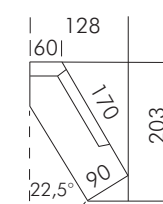

52
Longchair
1 ST links
98x167x79

53
Longchair
1 ST rechts
98x167x79

72
XL-Longchair
1 ST links
123x167x79

73
XL-Longchair
1 ST rechts
123x167x79

41
Ecksofa 2-sitzig
Abschl. hocker rechts
212x88x79

42
Ecksofa 2-sitzig
Abschl. hocker links
212x88x79

68
Recamiere
1 ST links
212x90x79

69
Recamiere
1 ST rechts
212x90x79

84
Element
Abschl.-hocker links
125x90x79

85
Element
Abschl.-hocker rechts
125x90x79

98
Ecksofa 2-sitzig schräg
mit Abschl.-hocker links
203x128x79

99
Ecksofa 2-sitzig schräg
mit Abschl.-hocker rechts
203x128x79

48
Element schräg
ST links
109x122x79

49
Element schräg
ST rechts
109x122x79

70
Hockerbank
133x74

K24
Sofakissen mit
Inlett + RV
38x38

K26
Rückenkissen mit
Inlett + RV "soft"
52x52