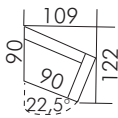

99
Ecksofa 2-sitzig schräg
mit Abschl.-hocker rechts
203x128x79

48
Element schräg
ST links
109x122x79

49
Element schräg
ST rechts
109x122x79

70
Hockerbank
133x74

K24
Sofakissen mit
Inlett + RV
38x38

K26
Rückenkissen mit
Inlett + RV "soft"
52x52