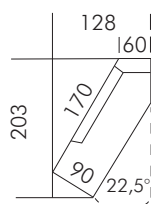

52
Longchair
1 ST links
98x167x79

53
Longchair
1 ST rechts
98x167x79

72
XL-Longchair
1 ST links
123x167x79

73
XL-Longchair
1 ST rechts
123x167x79

41
Ecksofa 2-sitzig
Abschl. hocker rechts
212x88x79

42
Ecksofa 2-sitzig
Abschl. hocker links
212x88x79

68
Recamiere
1 ST links
212x90x79

69
Recamiere
1 ST rechts
212x90x79

84
Element
Abschl.-hocker links
125x90x79

85
Element
Abschl.-hocker rechts
125x90x79

98
Ecksofa 2-sitzig schräg
mit Abschl.-hocker links
203x128x79

99
Ecksofa 2-sitzig schräg
mit Abschl.-hocker rechts
203x128x79

48
Element schräg
ST links
109x122x79

49
Element schräg
ST rechts
109x122x79

70
Hockerbank
133x74

K24
Sofakissen mit
Inlett + RV
38x38

K26
Rückenkissen mit
Inlett + RV "soft"
52x52