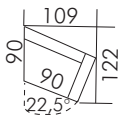

99
Ecksofa 2-sitzig schräg
mit Abschl.-hocker rechts
203x128x79

48
Element schräg
ST links
109x122x79

49
Element schräg
ST rechts
109x122x79

70
Hockerbank
133x74

K24
Sofakissen mit
Inlett + RV
38x38

K26
Rückenkissen mit
Inlett + RV "soft"
52x52