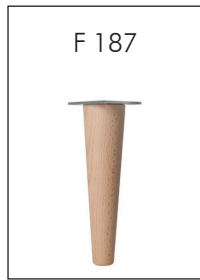

Individuelle Fußformen - Holzfüße

Höhe: 80, 160,
180, 200 mm
Buche, Eiche

Höhe: 180,
200 mm
Eiche

Höhe: 100, 120,
140 mm
Buche, Eiche

Höhe: 120,
140 mm
Kernbuche, Eiche

Höhe: 160, 180,
200 mm
Buche

Höhe: 30, 50,
70 mm
Buche, Eiche

Höhe: 100, 120,
140 mm
Buche, Eiche

Höhe: 125 mm
Buche

Höhe: 100, 110,
120, 130mm
Buche/Metall

Höhe: 40 mm
Buche

Höhe: 45 mm
Buche

Höhe: 110 mm
Fichte

Höhe: 65 mm
Buche

Höhe: 80,
100 mm
Buche