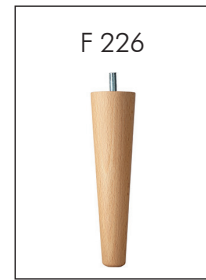

Individuelle Fußformen - Holzfüße

Höhe: 80, 160,
180, 200 mm
Buche, Eiche

Höhe: 180,
200 mm
Eiche

Höhe: 100, 120,
140 mm
Buche, Eiche

Höhe: 120,
140 mm
Kernbuche, Eiche

Höhe: 160, 180,
200 mm
Buche

Höhe: 30, 50,
70 mm
Buche, Eiche