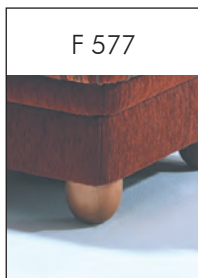

Individuelle Fußformen - Holzfüße

Höhe: 100 mm
Eiche

Höhe: 80, 160,
180, 200 mm
Buche, Eiche

Höhe: 100, 120,
140 mm
Buche, Eiche

Höhe: 120,
140 mm
Kernbuche, Eiche

Höhe: 160, 180,
200 mm
Buche

Höhe: 100, 120,
140 mm
Buche, Eiche

Höhe: 125 mm
Buche

Höhe: 100, 110,
120, 130mm
Buche/Metall

Höhe: 40 mm
Buche

Höhe: 45 mm
Buche

Höhe: 110 mm
Fichte

Höhe: 65 mm
Buche

Höhe: 80,
100 mm
Buche

Höhe: 100, 120,
140 mm
Buche